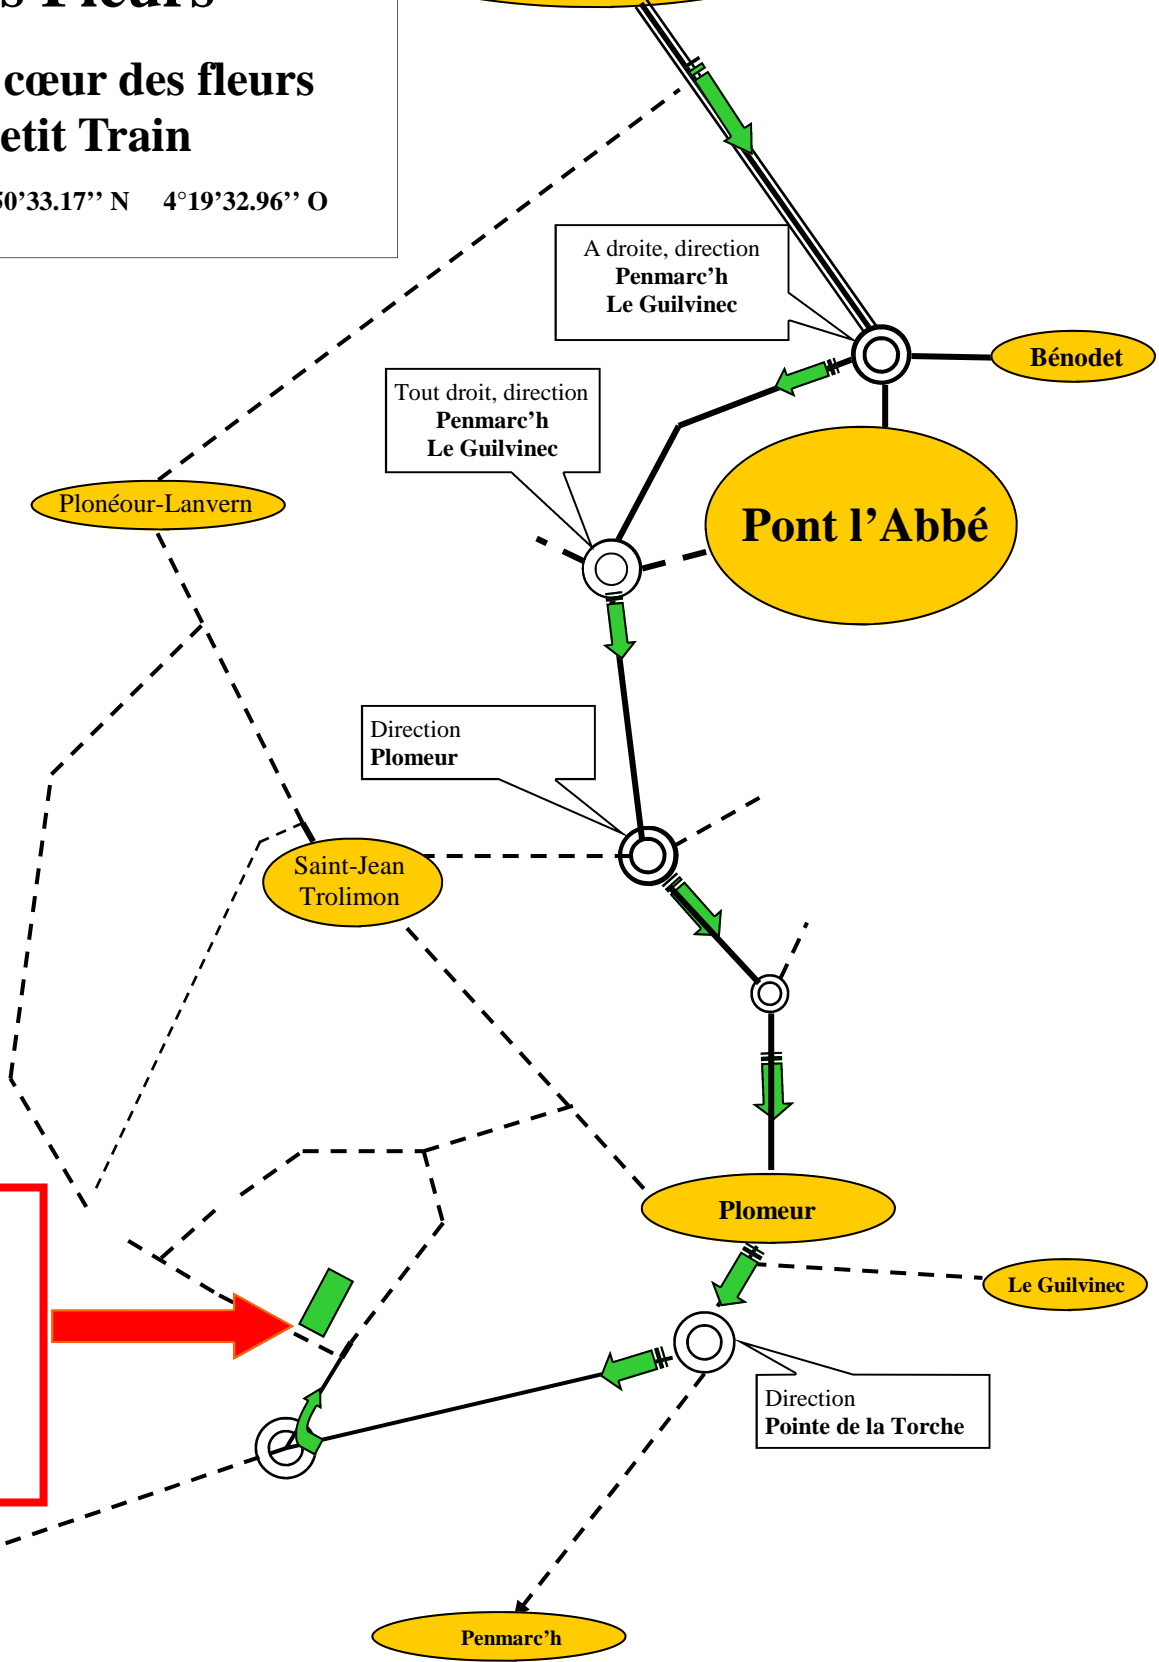

Fête des Fleurs

**Balade au cœur des fleurs
en Petit Train**

Position GPS : 47°50'33.17" N 4°19'32.96" O

Rendez-vous
Ets KAANDORP

Parking cars
Parking véhicules
particuliers
Position GPS :
47°50'33.17" N
4°19'32.96" O